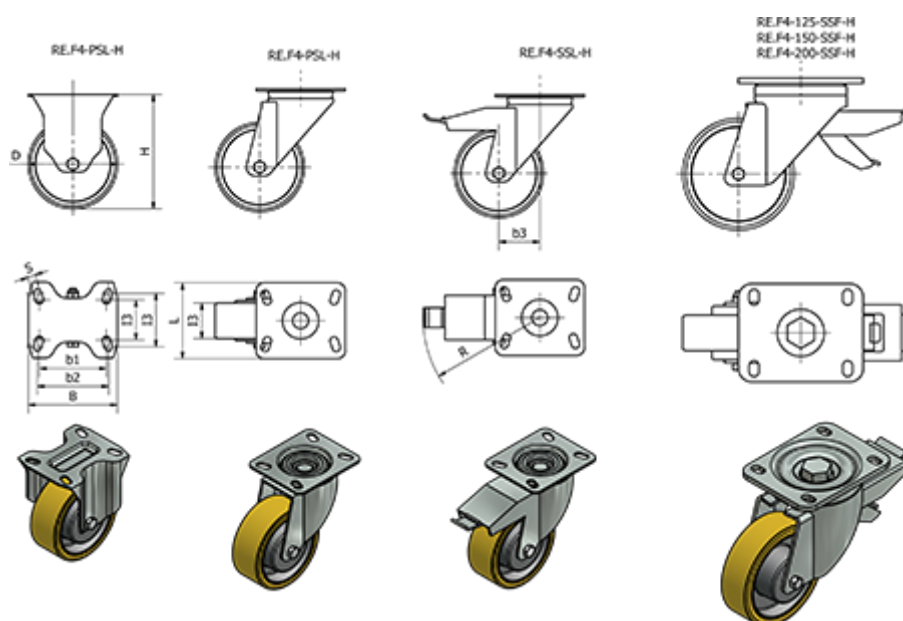

Varenummer: 2314451443  
 Beskrivelse: E+G støbejerns hjul 451443  
 RE.F4-150-SSF-H - Drejeligt konsol m/bremse

## Mål

B	= 140	I2	= 87
b1	= 105	I3	= 50
b2	= -	Kode	= 451443
b3	= 70	L	= 110
D	= 150	R	= 126
Dynamisk belastning (N)	= -	Rullemodstand (N)	= 2900
H	= 200	s	= 11
I1	= 73	Type	= RE.F4-150-SSF-H

Vægt (g) = 4810